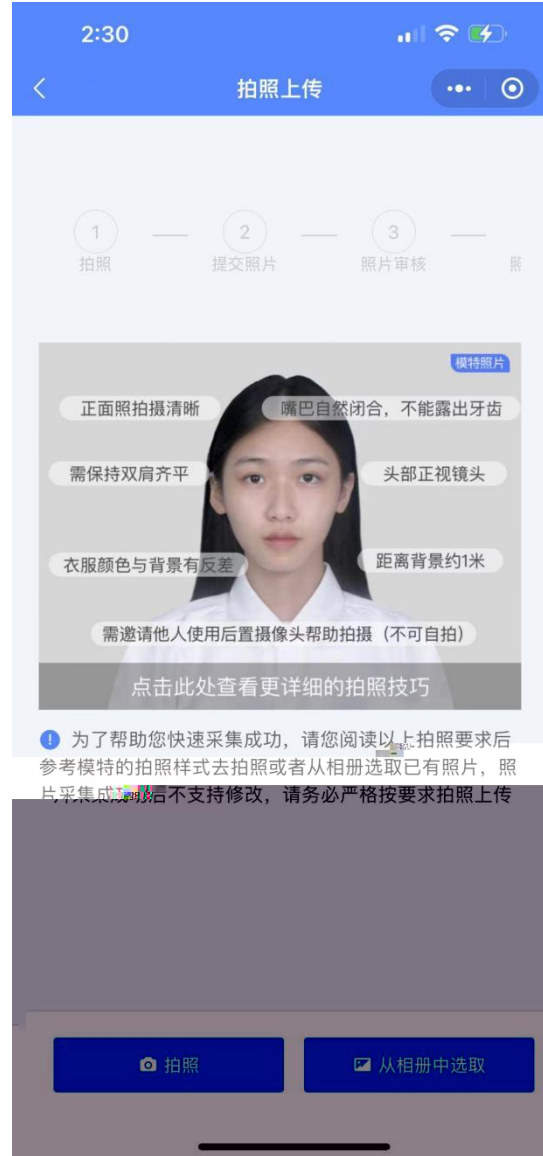

核验学籍信息

请输入您学籍信息的证件号码后四位进行核验

[返回重新上传学信网图像采集码](#)

微信用户

客服号: 2022101806440
姓名: 刘*燕
身份证:

2:29

支付成功

广州润图文化

¥

完成

2:34 采集详情

拍照 2022-10-18 14:34:01

提交照片 2022-10-18 14:34:25

照片审核 3

照

操作记录