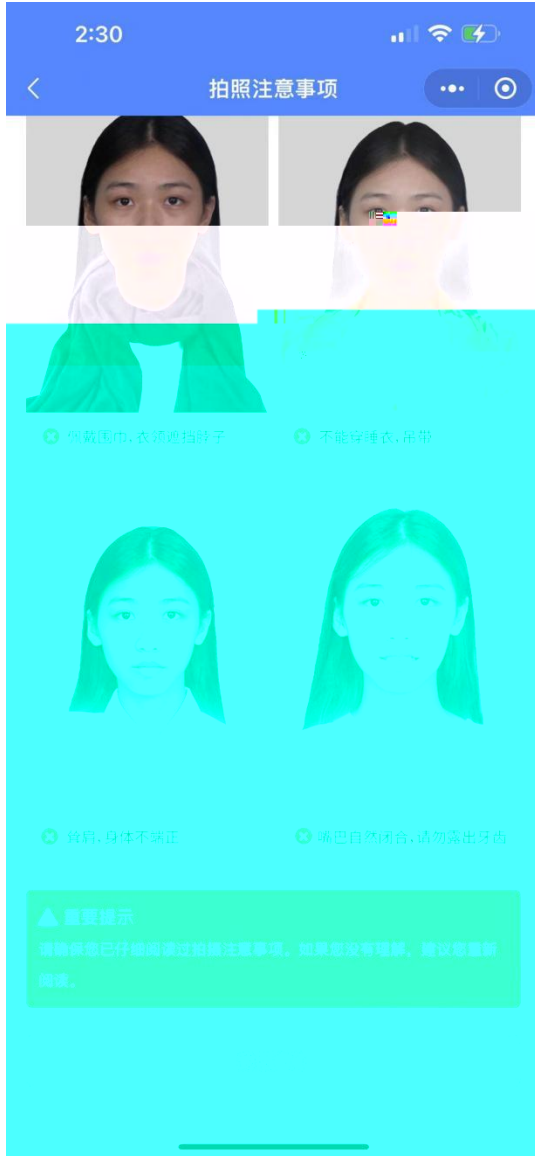

核验学籍信息

请输入您学籍信息的证件号码后四位进行核验

[返回重新上传学信网图像采集码](#)

微信用户

客服号: 2022101806440
姓名: 刘*燕
身份证:

2:29

支付成功

广州润图文化

¥

完成

2:34 采集详情

拍照 2022-10-18 14:34:01

提交照片 2022-10-18 14:34:25

照片审核 3

照

操作记录